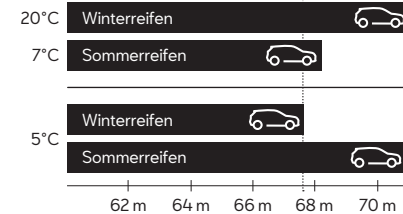

Schon gewusst?
Der Räderwechsel ist bei der TopCard inklusive!

SEAT empfiehlt Reifen von **SEMPERIT**

Räderwechsel inkl. Winter-Check

Wir kontrollieren:

- Wirkung der Bremsanlage
- Bordelektronik und Beleuchtung
- Zustand von Reifen und Fahrwerk
- Alle Flüssigkeitsstände, u.v.m.

Ein detailliertes Preisangebot erhältst du in unserem SEAT Service-Betrieb.

SEAT Newsletter

Melde dich zum Newsletter an und erhalte regelmäßig aktuelle Updates zu Modellneuheiten, Events und Aktionen.

SEMPERIT SPEED-GRIP 5

Außergewöhnliche Wintertauglichkeit

Begegne schwierigen Bedingungen mit Zuversicht. Schneehaken in den Profillinien und Griffkanten bewirken ein souveränes Handling in tiefen Schneebedingungen. Zusätzlich sorgt das komplex angelegte Reifenprofil für beeindruckende Traktion auf winterlichen Straßenverhältnissen beim Bremsen und Beschleunigen.

Abgestimmte Balance bei Nässe

Das Design des Profils sorgt für eine effektive Wasserverteilung aus der Lauffläche beim Bremsen und bei Kurvenfahrten. Die V-förmige Struktur verdrängt Wasser und Schnee aus dem Profil und sorgt für eine solide Kontrolle auf nassen, rutschigen Straßen.

Hohe Präzision in Kurven

Die vorhandene Blocksteifigkeit und die gute Struktur der Schulterblöcke sorgen für eine verlässliche Kurvenstabilität. So bist du stets für alle Herausforderungen gewappnet, welche in der kalten Jahreszeit auf dich warten.

Bestens vorbereitet

Die Winterreifensaison beginnt bereits bei einer Außentemperatur von unter +7°C. Dann kann die Gummimischung von Sommerreifen verhärtet und den Bremsweg auf rutschigen und nassen Straßen deutlich verlängern.

Bremsweg bei Nässe (bei 100 km/h)

Bremsweg auf Schnee (bei 50 km/h)

Quelle: Continental AG